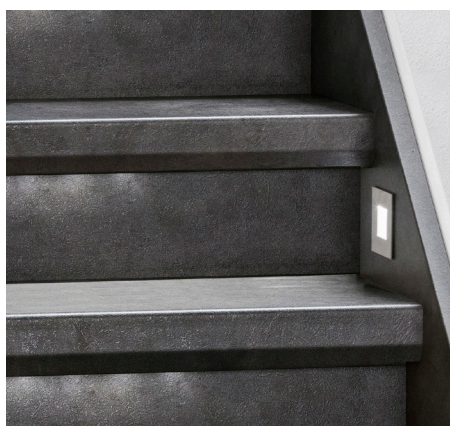

Uw Trenovo dealer :

Stijlvol belicht

Licht is een designelement dat zich prachtig in een dichte trap laat integreren. Het creëert een gevoel van ruimte, biedt sfeer én komt de veiligheid ten goede. Vraag naar de mogelijkheden bij uw traprenovatie specialist.